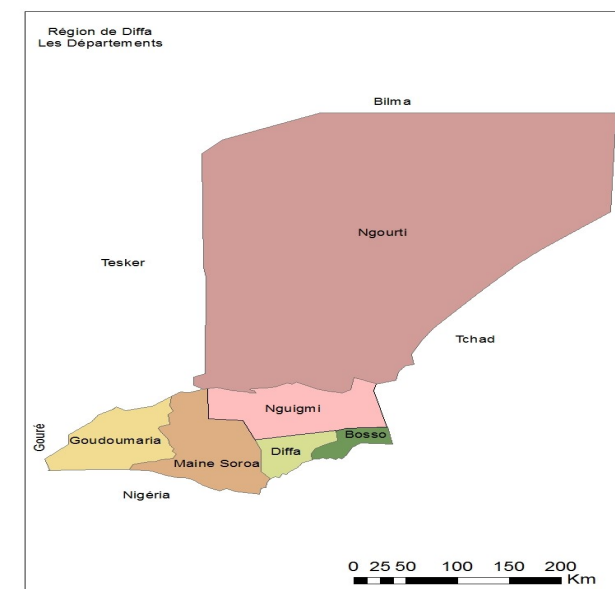

DIVISION ADMINISTRATIVE DE LA REGION DE DIFFA

Le découpage administratif de la Région est:

- Six (6) Départements;
- Trois (3) Communes Urbaines et neuf (9) Communes Rurales;
- Six (6) Cantons;
- Dix-sept (17) Groupements nomades.

REPUBLIQUE DU NIGER

Fraternité—Travail—Progrès

DR/INS/DIFFA

DEPLIANT DEMOGRAPHIQUE

EDITION 2021

Population : 788 474 habitants

Superficie : 156 906 Km²

Population résidente par commune et par tranche d'âge selon le sexe en 2021

Source: INS (Projection Démographique 2012-2024)

BOSSO

Tranche d'âge	Hommes	Femmes	Ensemble
Moins de 5 ans	8 815	8 158	16 973
5 à 14 ans	13 359	12 440	25 799
15_à 64 ans	20 941	20 384	41 325
65 ans et plus	1 449	1 119	2 239
Total	44 564	42 102	86 336