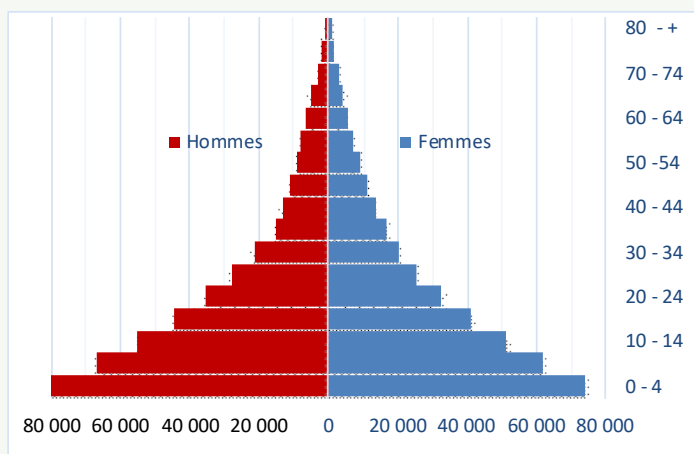

POPULATION DE LA REGION DE DIFFA PAR TRANCHE D'AGE SELON LE SEXE EN 2021

Source: INS (Projection Démographique 2012-2024)

REGION DE DIFFA

Tranche d'âge	Hommes	Femmes	Ensemble
Moins de 5 ans	80 507	74 504	155 011
5 à 14 ans	122 001	113 613	235 614
15 à 64 ans	191 242	186 159	377 401
65 ans et plus	10 227	10 221	20 448
Total	403 977	384 497	788 474

PYRAMIDE DES AGES DE LA POPULATION EN 2021

POPULATION RESIDENTE PAR DEPARTEMENT ET COMMUNE SELON LE SEXE EN 2021

Source: INS (Projection Démographique 2012-2024)

DEPARTEMENT			
	Homme	Femme	Ensemble
Bosso	52 203	49 686	101 889
Diffa	108 659	103 419	212 078
Goudoumaria	68 410	65 112	133 522
Mainé Soroa	89 571	85 252	174 823
N'Gourti	35 217	33 519	68 736
N'Guigmi	49 916	47 509	97 426
COMMUNE			
Bosso	44 235	42 102	86 336
Chétimari	44 525	42 378	86 903
Diffa	38 394	36 543	74 937
Foulatari	21 057	20 042	41 099
Goudoumaria	68 410	65 112	133 522
Gueskérou	25 740	24 499	50 239
Kabléwa	17 808	16 949	34 756
Mainé-soroa	53 564	50 981	104 544
N'Gourti	35 217	33 519	68 736
N'Guelbeyli	14 950	14 229	29 180
N'Guigmi	32 109	30 561	62 669
Toumour	7 968	7 584	15 552
Ensemble			
REGION	403 977	384 497	788 474